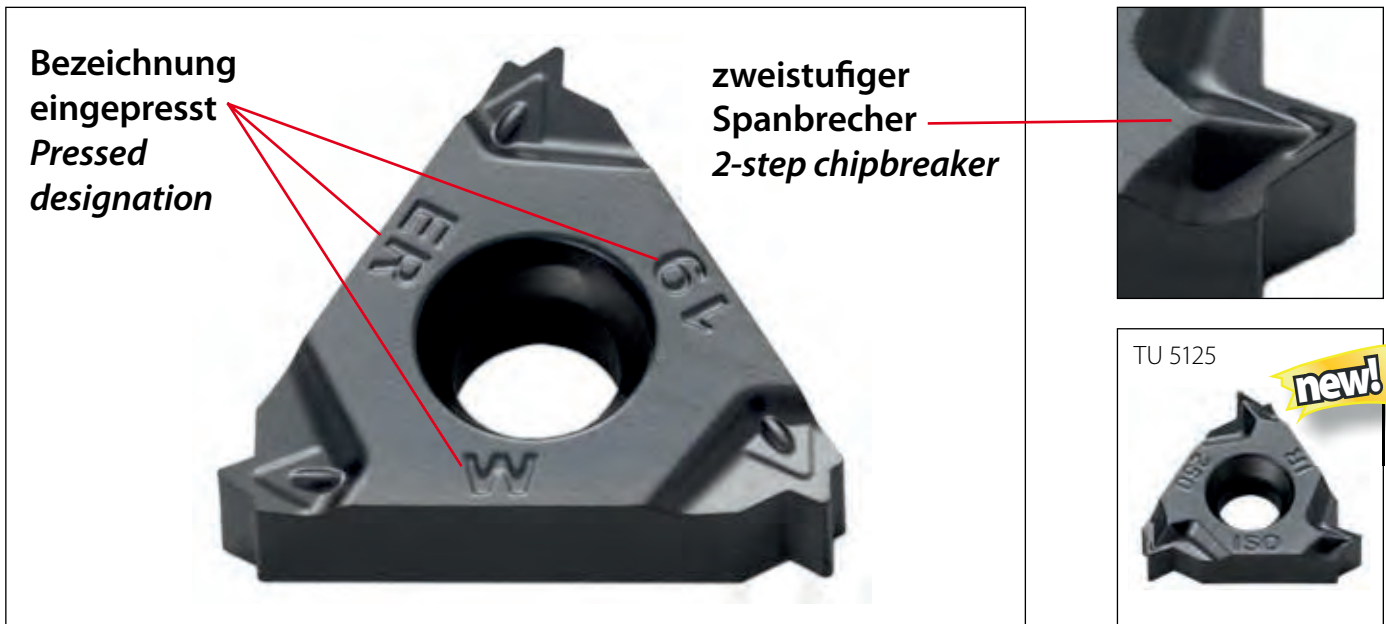

## Gewindedreh - Highlight Thread Turning - Promotion

- DP-Wendeschneidplatten mit eingepresstem Spanbrecher (Doppelstufe!), Gewindeprofil geschliffen, umfangsgeschliffen, Auflage geschliffen  
*DP-Inserts with directly pressed chipbreaker, profile of thread is ground, also circumference and base*
- Neu entwickelte Sorte TU 5125 (P25/M20C) speziell für die Anforderungen beim Gewindedrehen - bestgeeignet für Stahl und vor allem Niro (!!)  
*Specially designed grade TU 5125 (P25/M20C) for the demand of threading - best solutions for steel and stainless steel (!!)*

## Set Außenklemmhalter/ External Toolholder

bestehend aus / consisting of: **EUR 98,-**  
 je / each 2 Gewindeplatten 16 ER-DP  
 der Steigungen / Pitches  
 1.0, 1.25, 1.5, 1.75, 2.0 mm  
 +  
 1 x SWR 1616 H16  
 oder / or 1 x SWR 2020 K16  
 oder / or 1 x SWR 2525 M16

## Set Bohrstangen/ Boring Bars

bestehend aus / consisting of: **EUR 106,-**  
 je / each 2 Gewindeplatten 16 IR-DP  
 der Steigungen / Pitches  
 1.0, 1.25, 1.5, 1.75, 2.0 mm  
 +  
 1 x SNR 0016 M16  
 oder / or 1 x SNR 0020 Q16  
 oder / or 1 x SNR 0025 R16